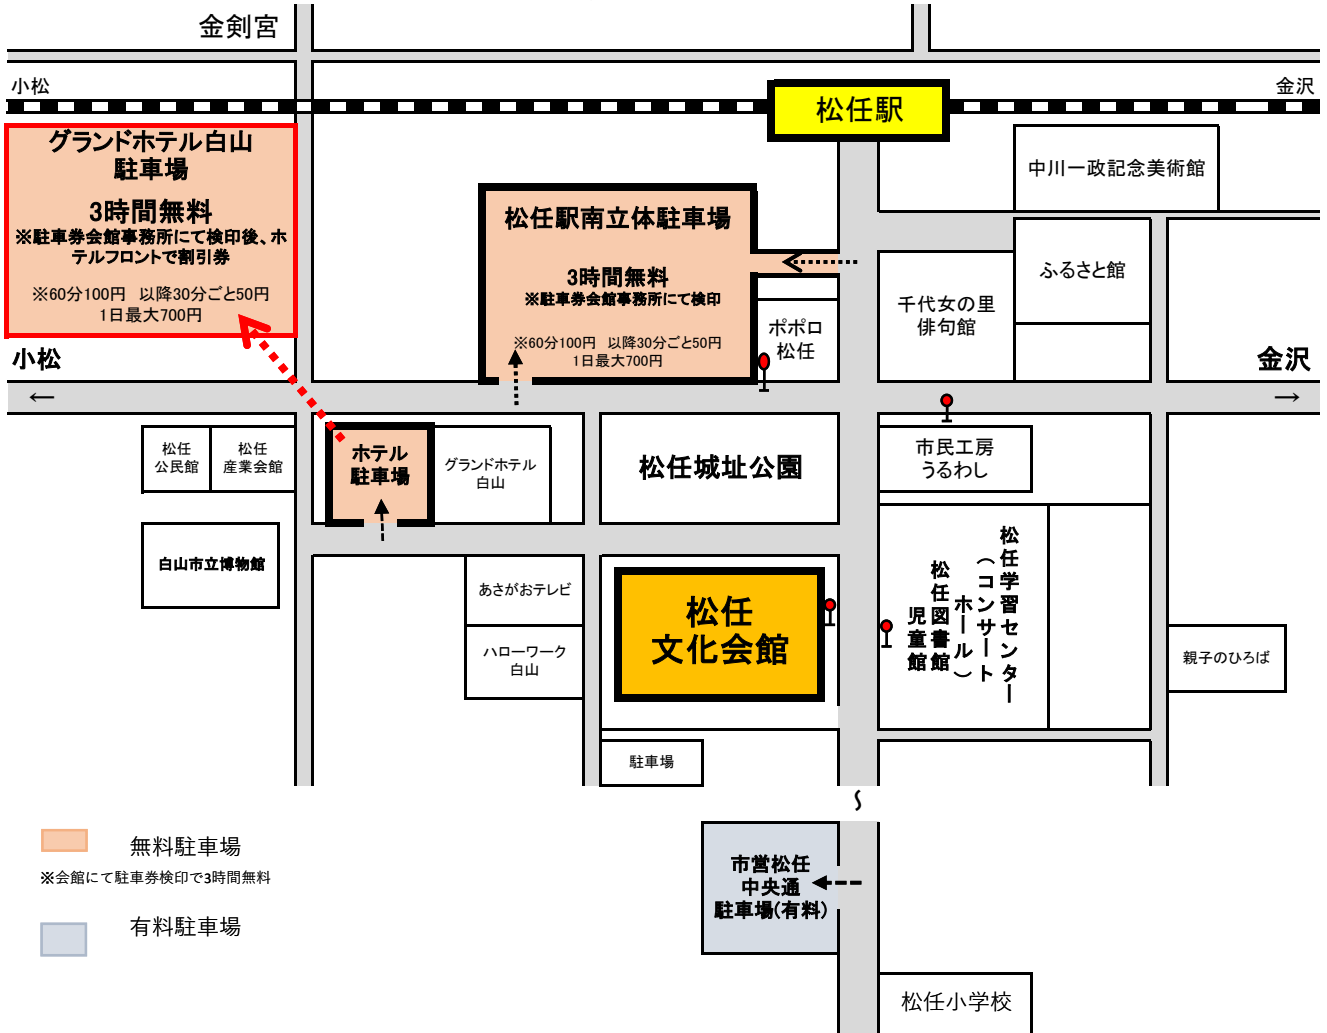

駐車場のご案内

〈松任文化会館〉

- 無料駐車場
※会館にて駐車券検印で3時間無料
- 有料駐車場

周辺駐車場は共有駐車場が多く、週末は混み合いますので公共交通機関のご利用をお薦めいたします。