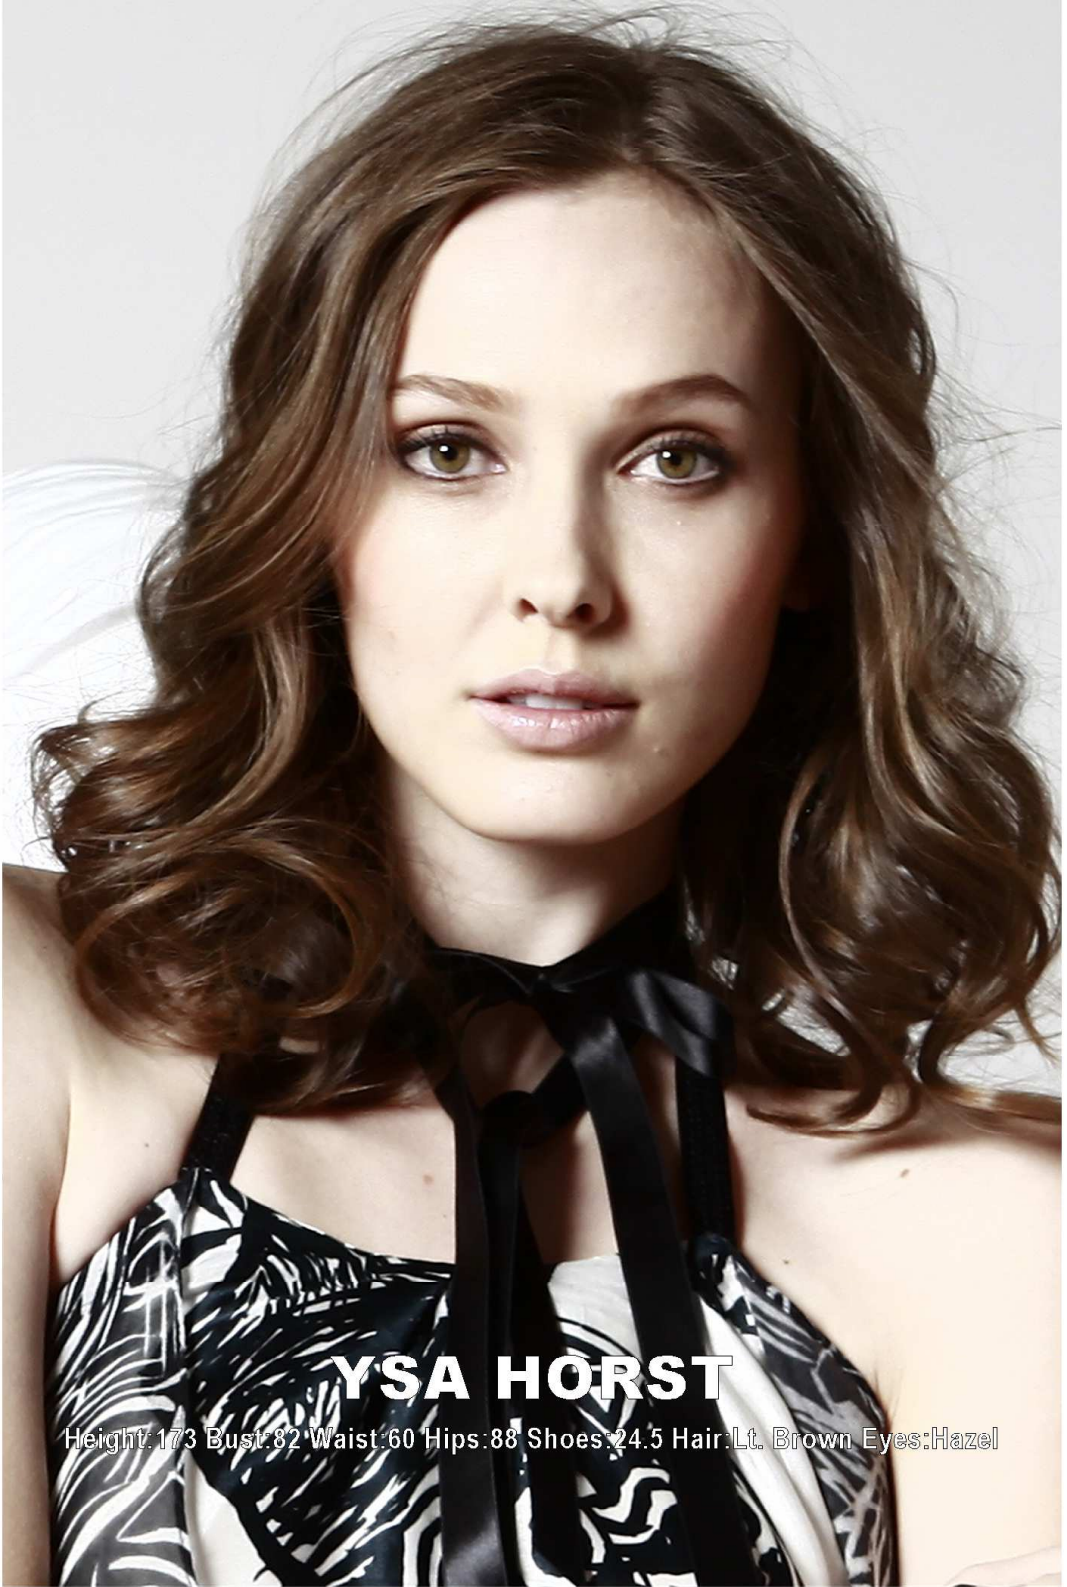

axelle
MODEL MANAGEMENT

VORT Azabujuban 10F, 3-4-18 Higashiazabu, Minato-ku Tokyo 106-0044
Tel: 03-3582-1212 Fax: 03-3582-6430 <http://www.axelle.co.jp>

YSA HORST

Height:173 Bust:82 Waist:60 Hips:88 Shoes:24.5 Hair:Lt. Brown Eyes:Hazel