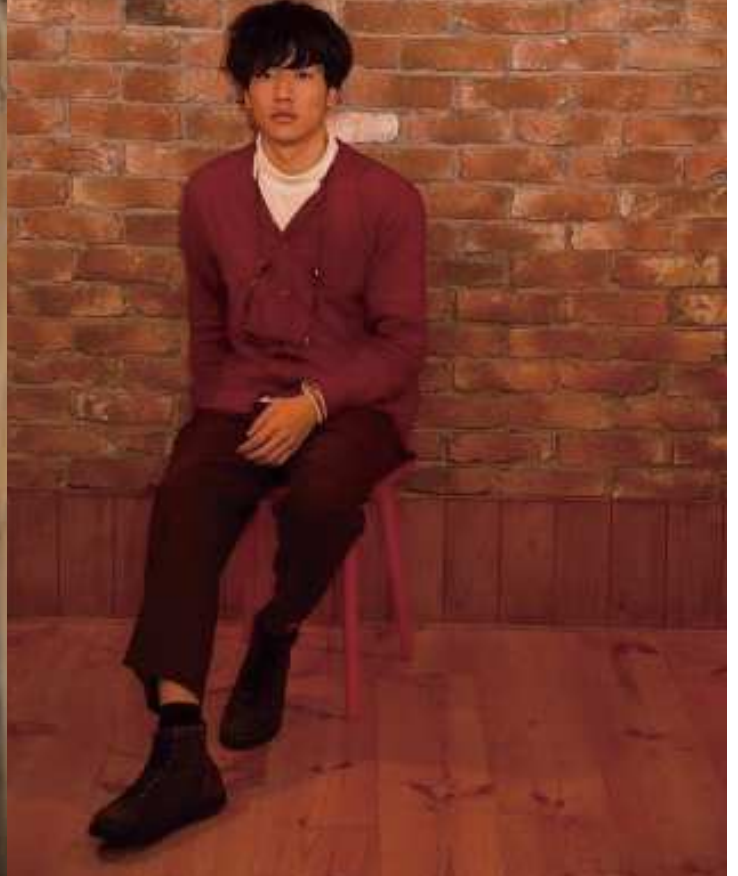

SHIN OKUIZUMI
奥泉 真

H180 / B92.5 / W77 / H87 / S28

ADVANCE
In KANAZAWAMA

本社 TEL : 076-226-8700 FAX : 076-226-8720 / 富山支社 TEL : 076-471-8657 FAX : 076-471-8658 / 東京オフィス TEL/FAX : 03-6264-7331