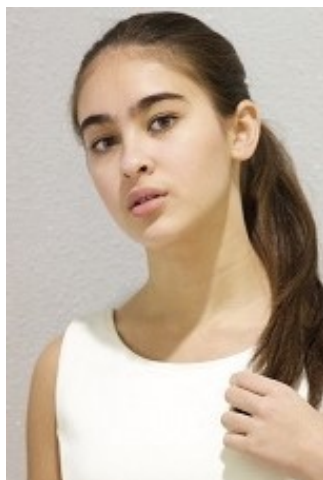

# LETICIA

PROFILE

Height : 162 cm  
Bust : 88 cm  
Waist : 60 cm  
Hips : 88 cm  
Shoes : 24.5 cm